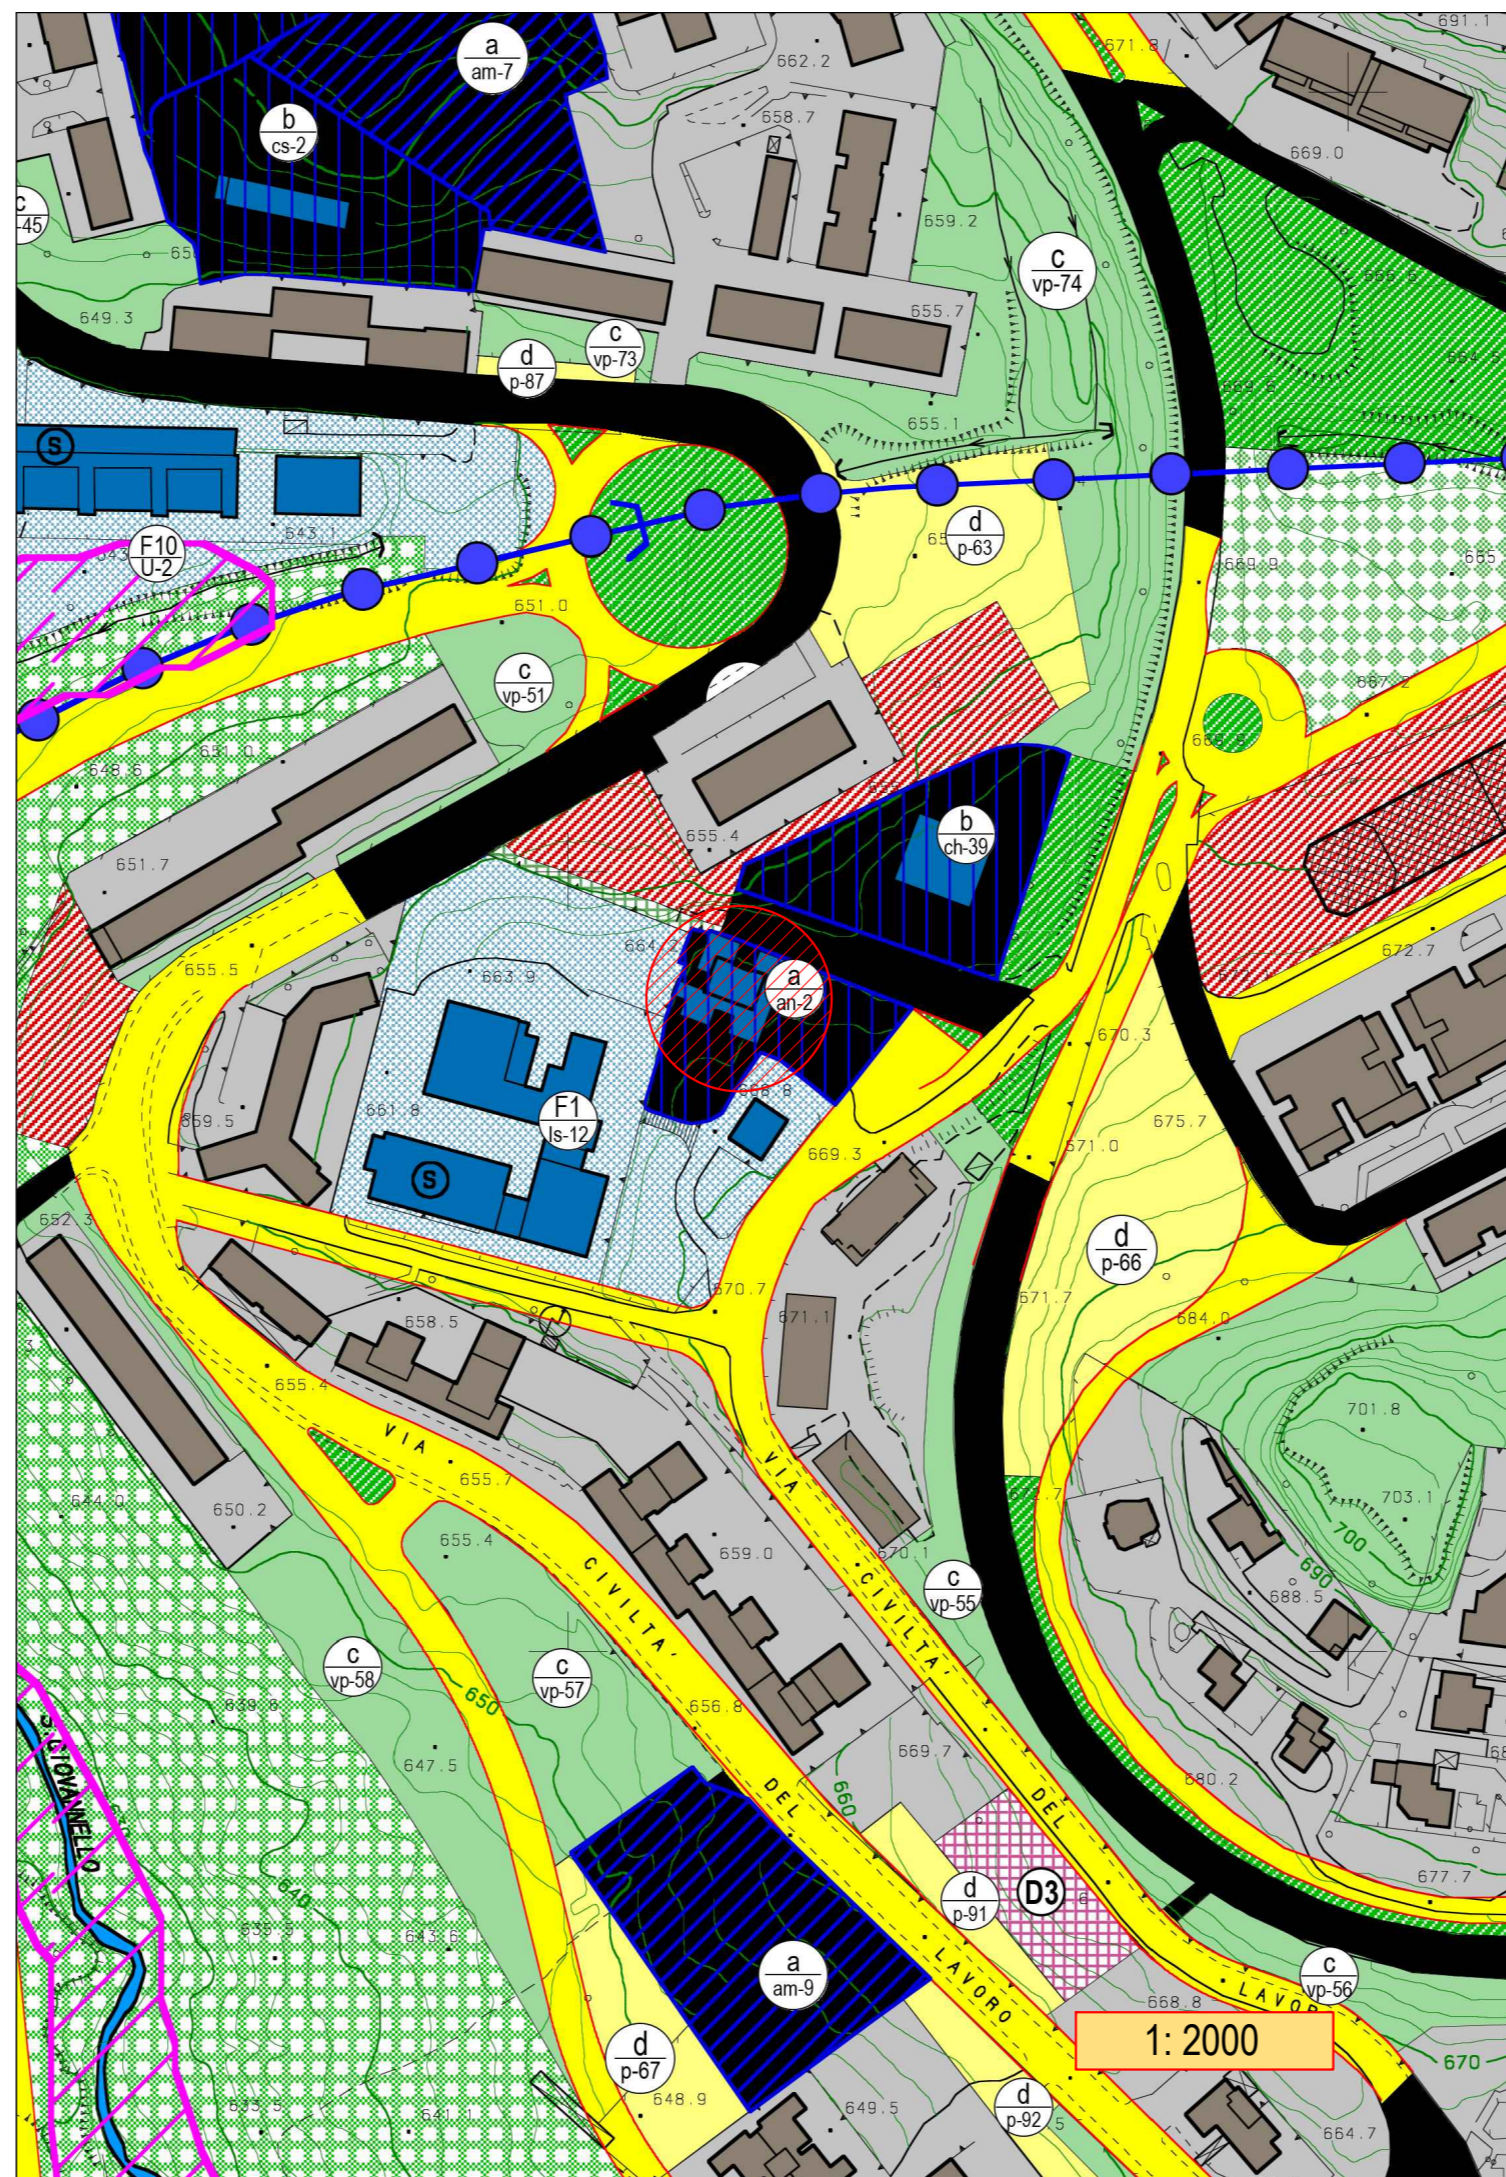

Comune di Enna

oggetto: "FSC-Ods_ Avviso Servizi di cura prima infanzia - Intervento
Intervento di ristrutturazione Edilizia - Asilo Nido Biricoccolo sito in
Contrada Ferrante - Via Civiltà del Lavoro, 2 Enna
CUP.E79E19000120002 Progetto Esecutivo

ditta: Comune di Enna

elaborati: Stralcio P.R.G. - Stralcio Aerofotogrammetria

tav. 1

scala. var.

progettista

d. dei lavori

calcolista

il committente

progettista

d. dei lavori

calcolista

rup.

coord. sicurezza
progettazione

Arch. Ing. V. Russo Arch. Ing. V. Russo Arch. Ing. V. Russo Ing. S.. Reitano

1:2000