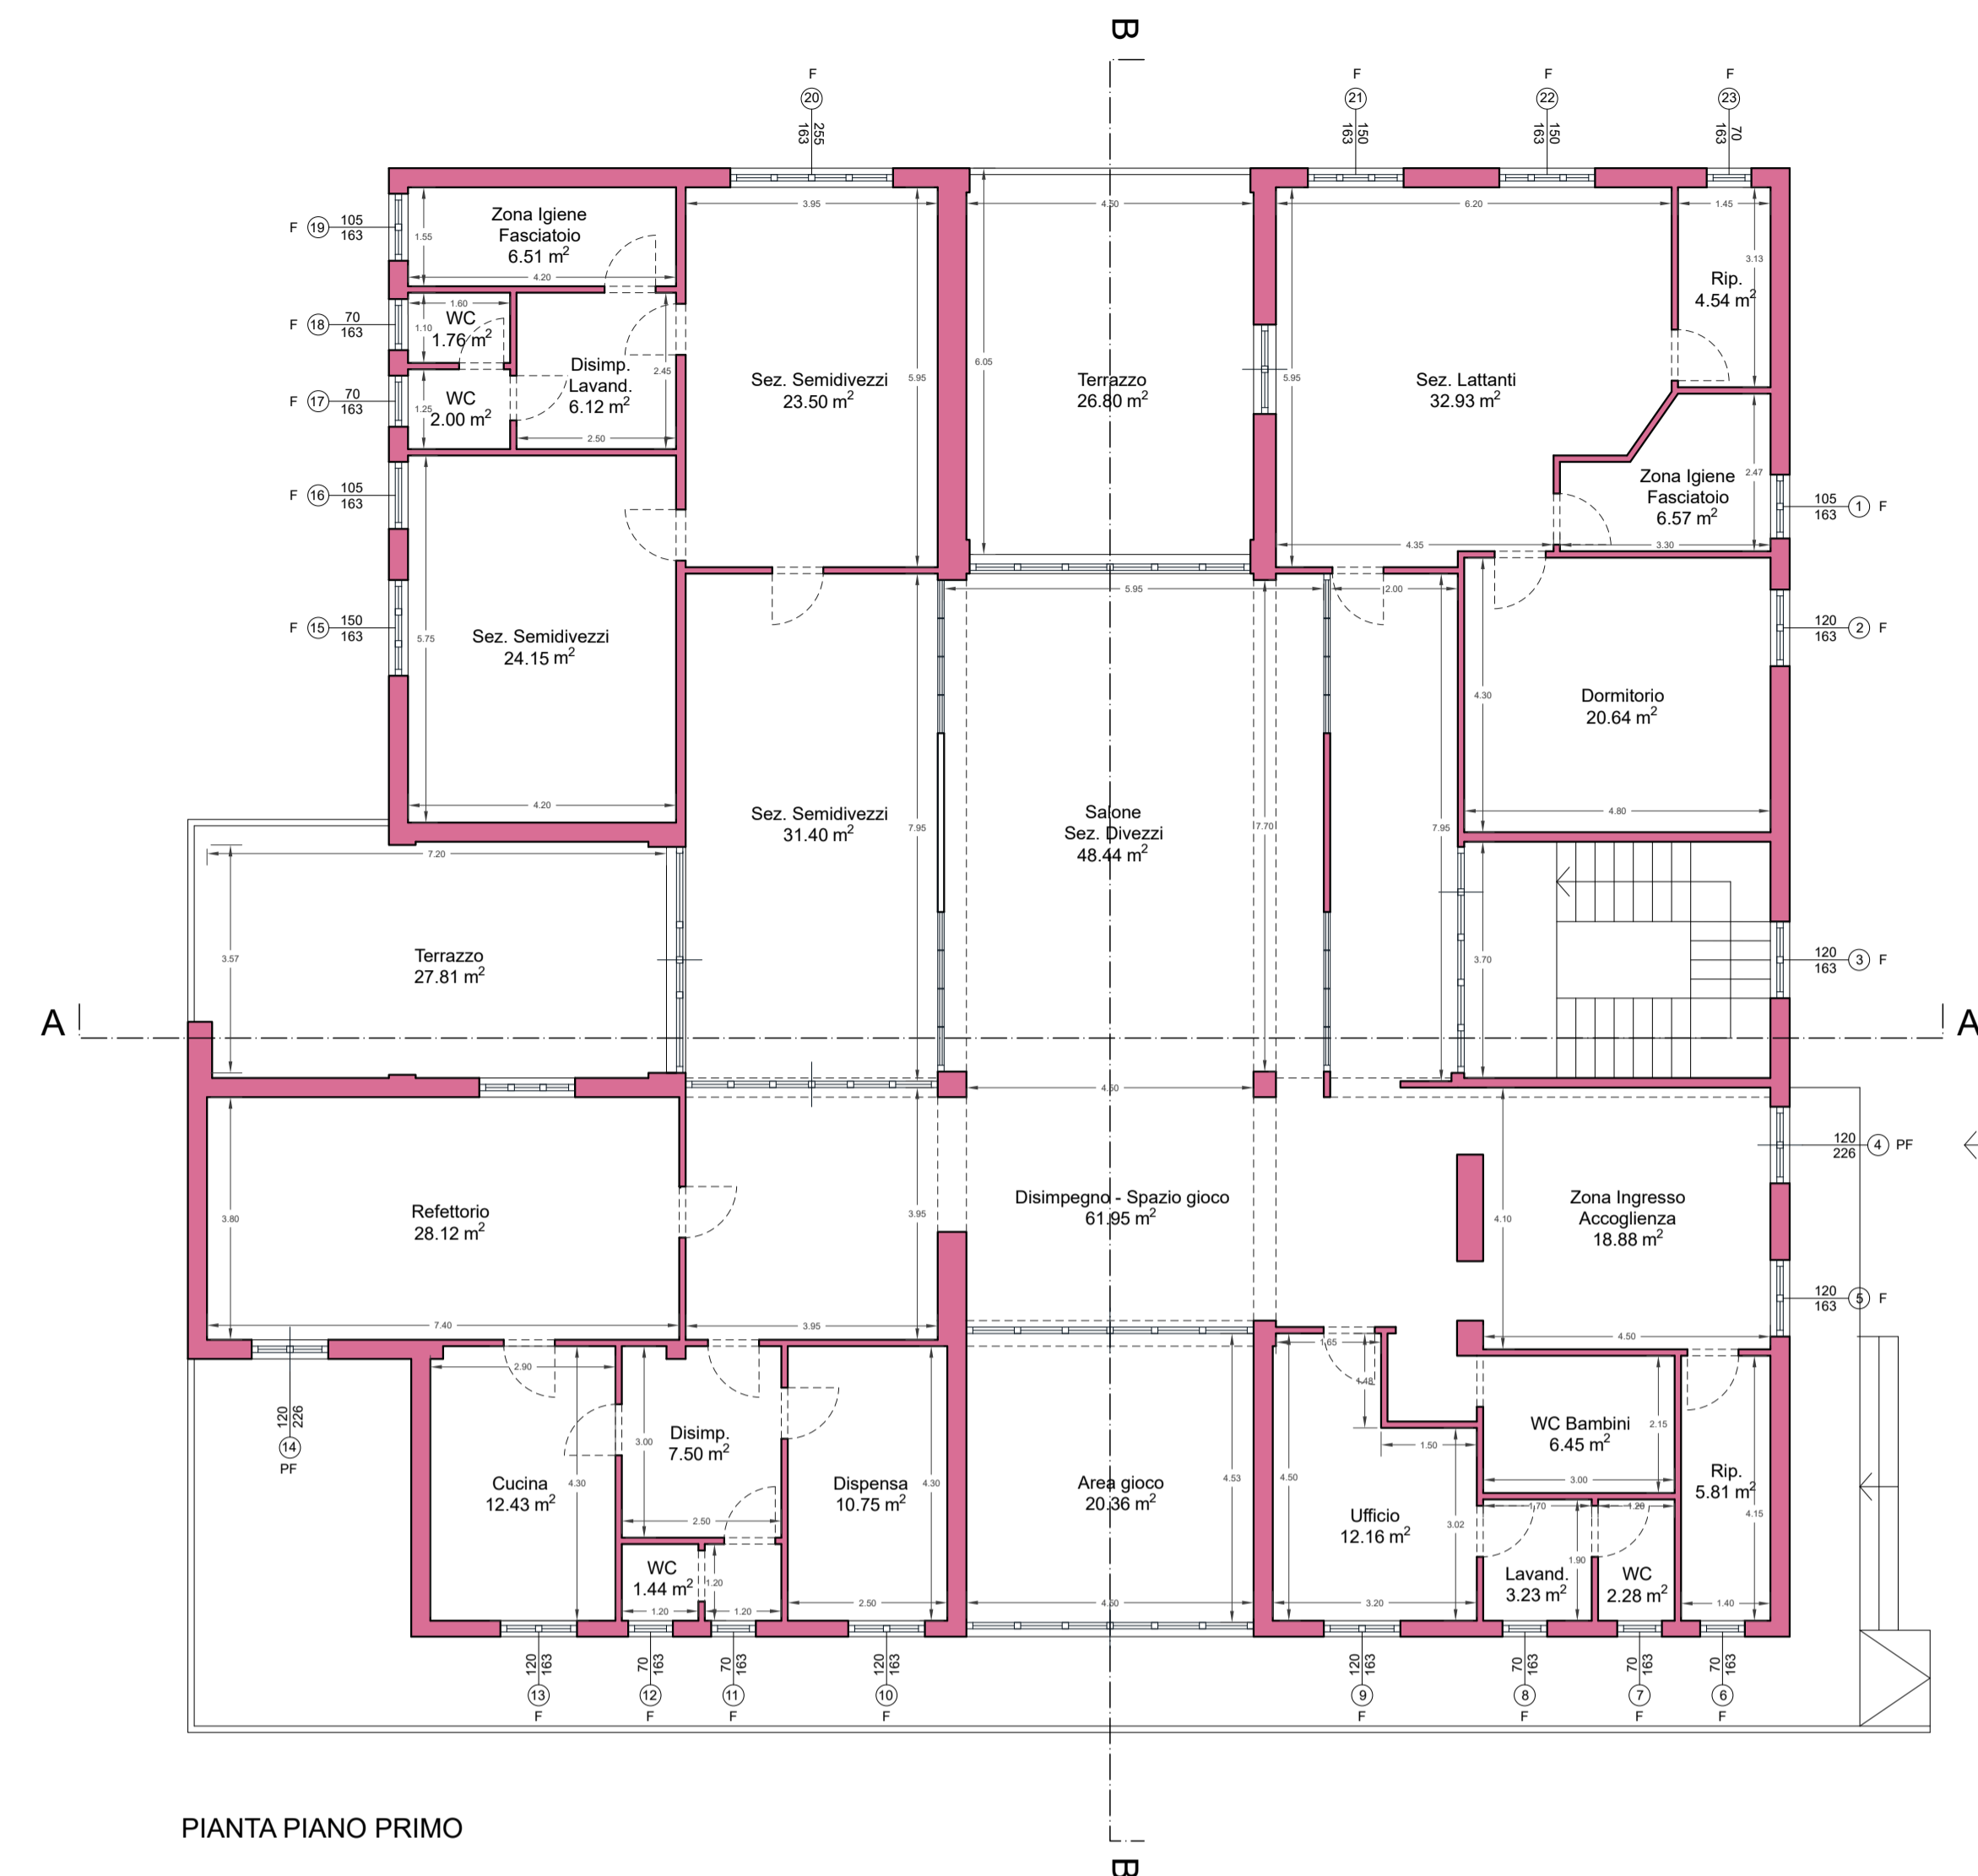

ditta: Comune di Enna

elaborati: Pianta - Prospetti - Sezioni - Stato di fatto

tav. 2 scala. 1:100

progettista d. dei lavori calcolista rup.
coord. sicurezza progettazione
Arch. Ing. V. Russo Arch. Ing. V. Russo Arch. Ing. V. Russo Ing. S. Reitano

PIANTA PIANO TERRA

PIANTA PIANO PRIMO

PIANTA COPERTURA

SEZIONE AA

SEZIONE BB

Prospetto Est

Prospetto Sud

Prospetto Ovest

ditta: Comune di Enna

elaborati: Pianta - Prospetti - Sezioni - Stato di fatto

lav. 3

scala. 1:100

progettista
coord. sicurezza
progettazione

d. dei lavori

calcolista

rup.

Arch. Ing. V. Russo Arch. Ing. V. Russo Arch. Ing. V. Russo Ing. S. Reitano

PIANTA PIANO TERRA

PIANTA PIANO PRIMO

PIANTA COPERTURA

SEZIONE AA

SEZIONE BB

Prospetto Est

Prospetto Sud