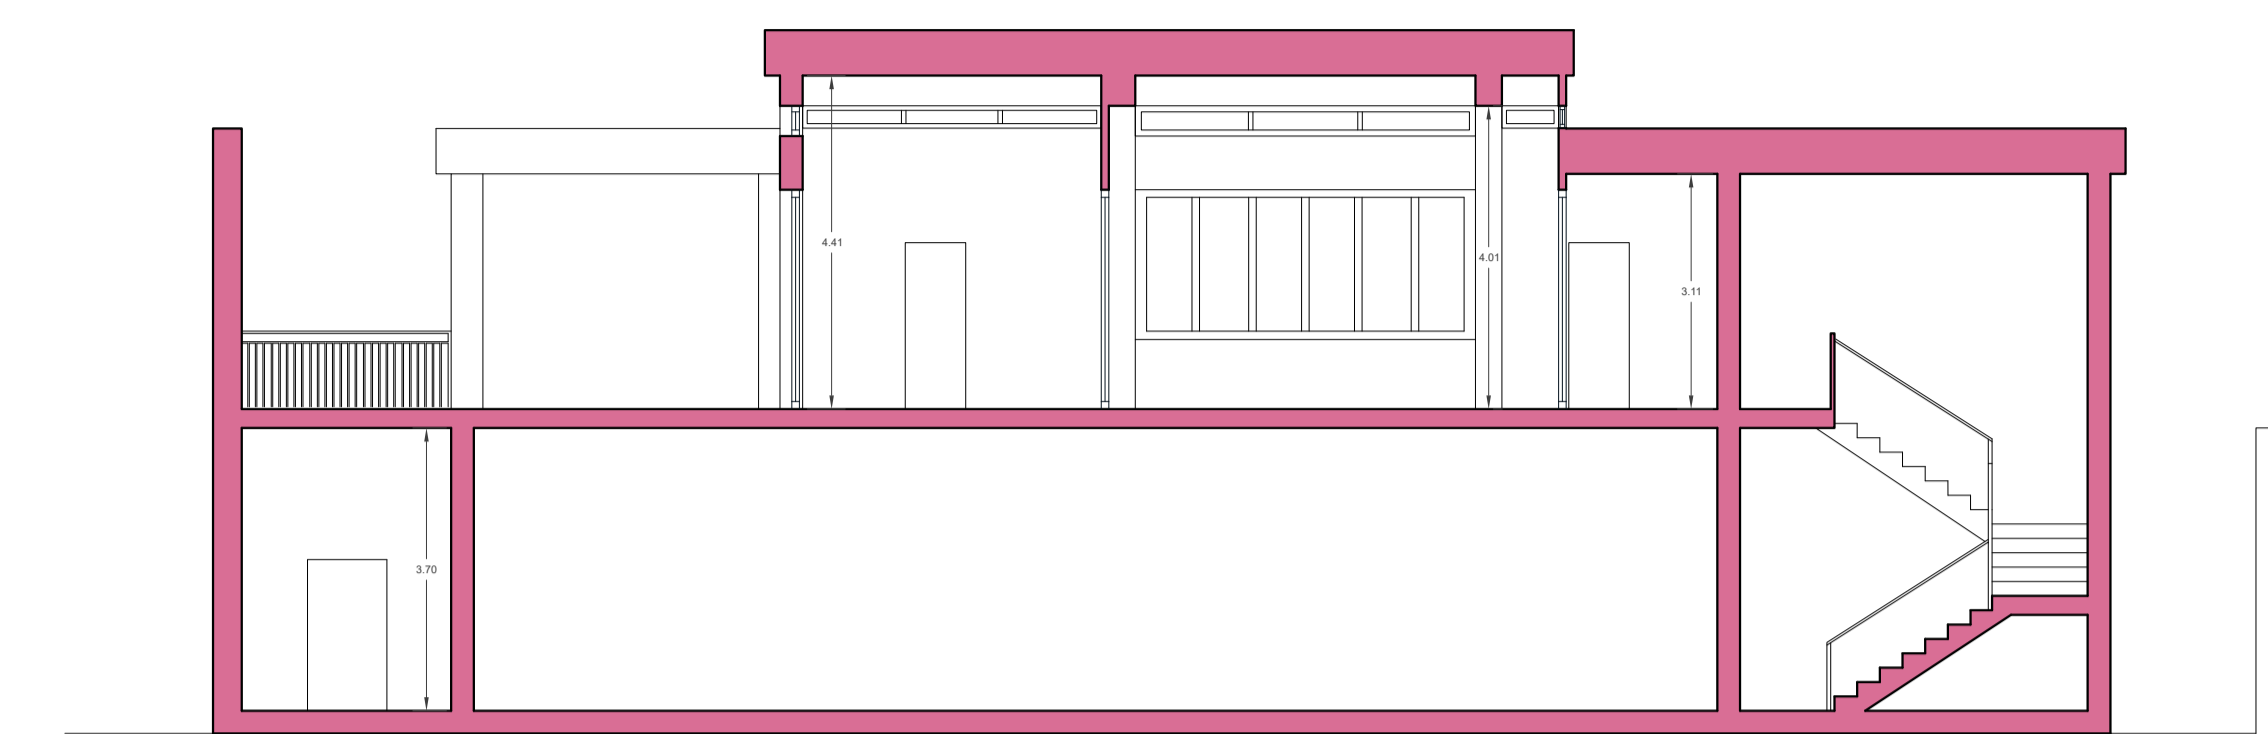

ditta: Comune di Enna

elaborati: Pianta - Prospetti - Sezioni - Stato di fatto

tav. 2 scala. 1:100

progettista d. dei lavori calcolista rup.
coord. sicurezza progettazione
Arch. Ing. V. Russo Arch. Ing. V. Russo Arch. Ing. V. Russo Ing. S. Reitano

PIANTA PIANO TERRA

PIANTA PIANO PRIMO

PIANTA COPERTURA

SEZIONE AA

SEZIONE BB

Prospetto Est

Prospetto Sud

Prospetto Ovest