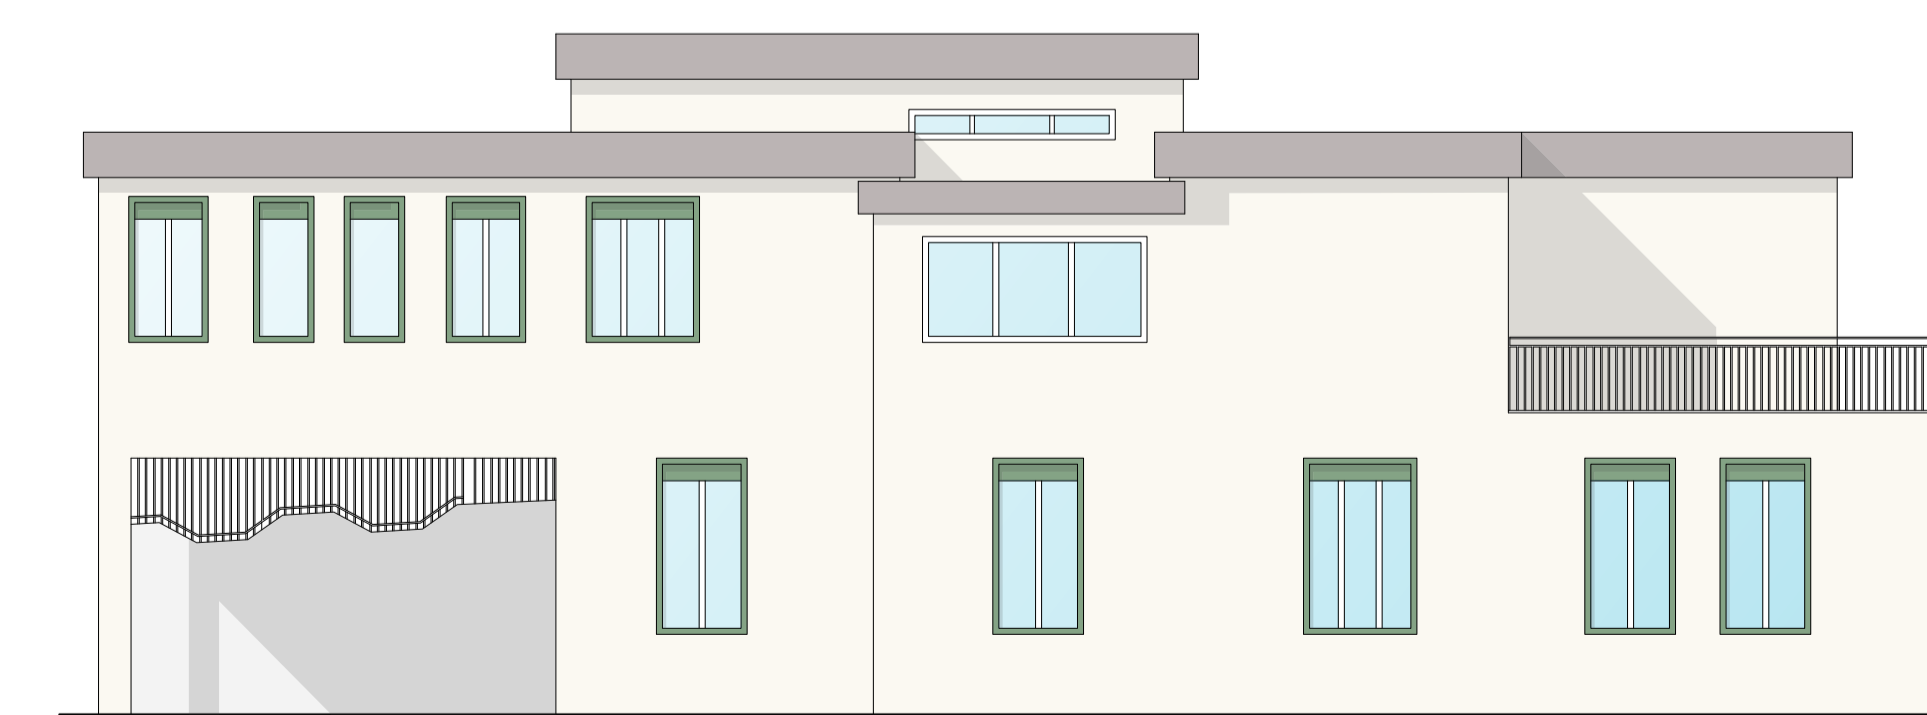

Comune di Enna

oggetto: *FSC-Ods_ Avviso Servizi di cura prima infanzia
Intervento di ristrutturazione Edilizia - Asilo Nido Biricoccolo sito in
Contrada Ferrante - Via Cività del Lavoro, 2 Enna
CUPE79E19000120002 Progetto Esecutivo

Arch. Ing. V. Russo Arch. Ing. V. Russo Arch. Ing. V. Russo Ing. S. Reitano

PIANTA PIANO TERRA

PIANTA PIANO PRIMO

PIANTA COPERTURA

SEZIONE AA

SEZIONE BB

Prospetto Est

Prospetto Sud