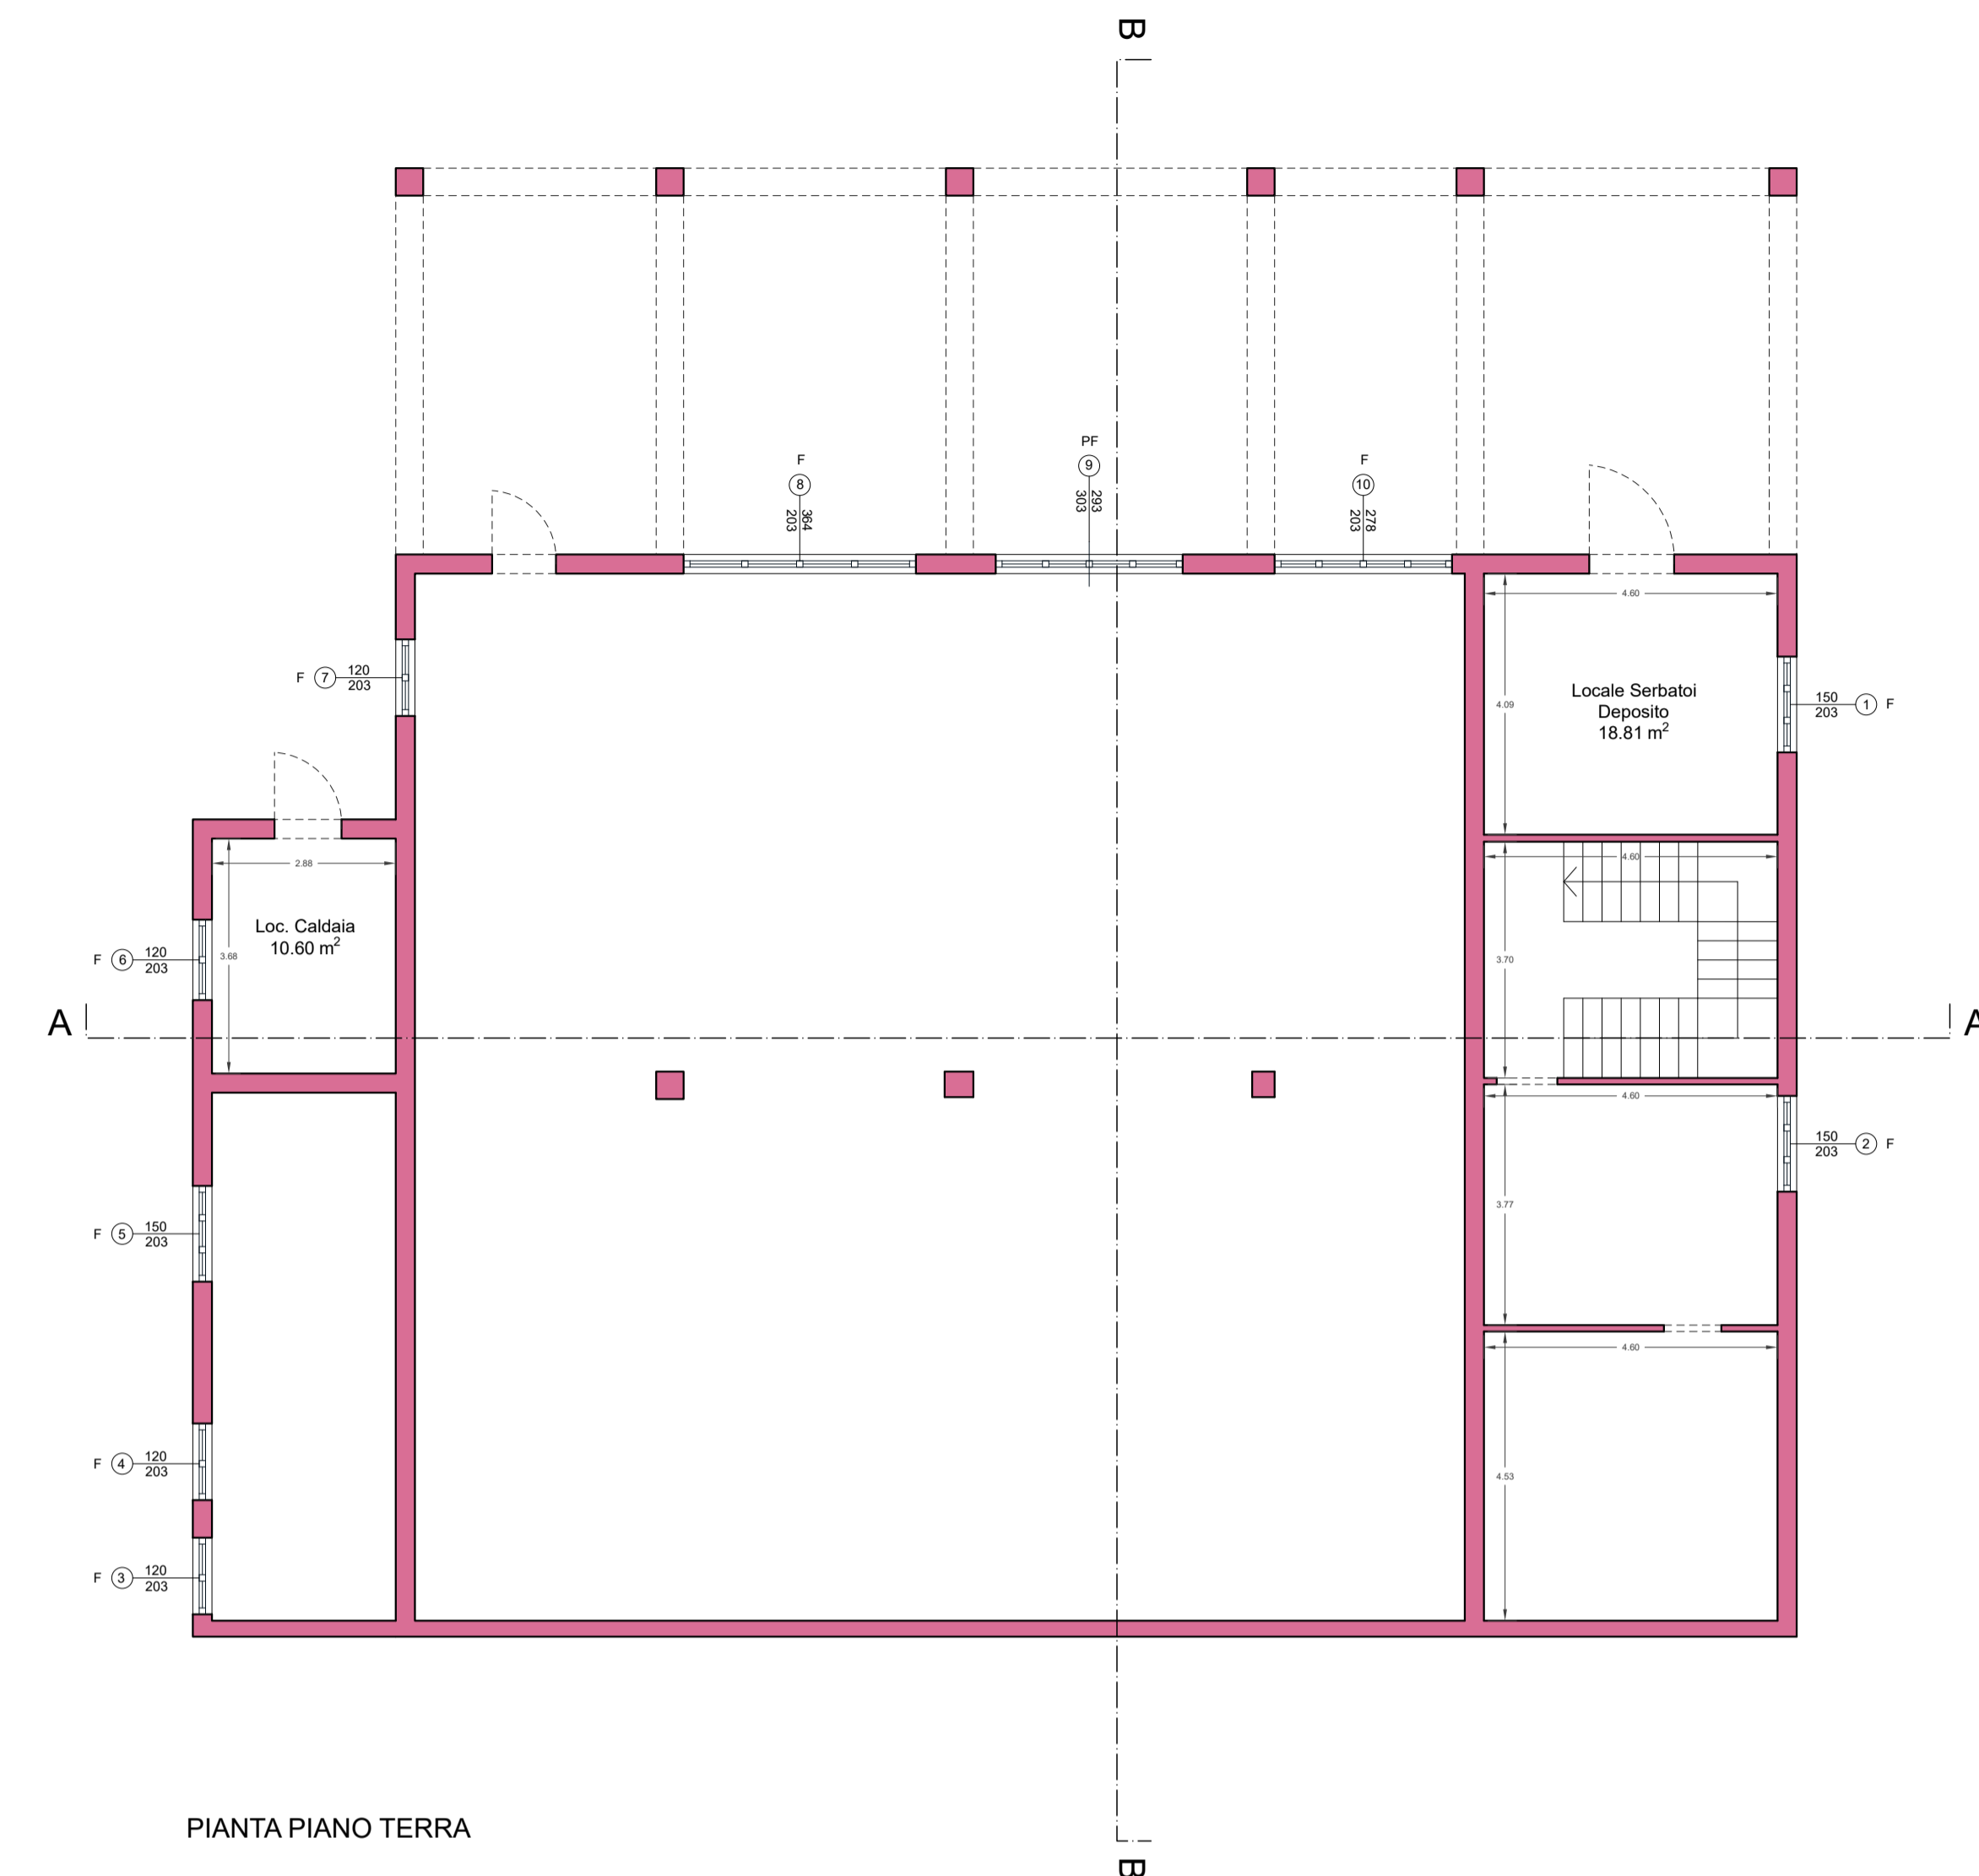

ditta: Comune di Enna

elaborati: Pianta - Prospetti - Sezioni - Stato di fatto

tav. 2 scala. 1:100

progettista d. dei lavori calcolista rup.
coord. sicurezza progettazione
Arch. Ing. V. Russo Arch. Ing. V. Russo Arch. Ing. V. Russo Ing. S. Reitano

PIANTA PIANO TERRA

PIANTA PIANO PRIMO

PIANTA COPERTURA

SEZIONE AA

SEZIONE BB

Prospetto Est

Prospetto Sud

Prospetto Ovest

ditta: Comune di Enna

elaborati: Pianta - Prospetti - Sezioni - Stato di fatto

lav. 3

scala. 1:100

progettista
coord. sicurezza
progettazione

d. dei lavori

calcolista

rup.

Arch. Ing. V. Russo Arch. Ing. V. Russo Arch. Ing. V. Russo Ing. S. Reitano

PIANTA PIANO TERRA

PIANTA PIANO PRIMO

PIANTA COPERTURA

SEZIONE AA

SEZIONE BB

Prospetto Est

Prospetto Sud