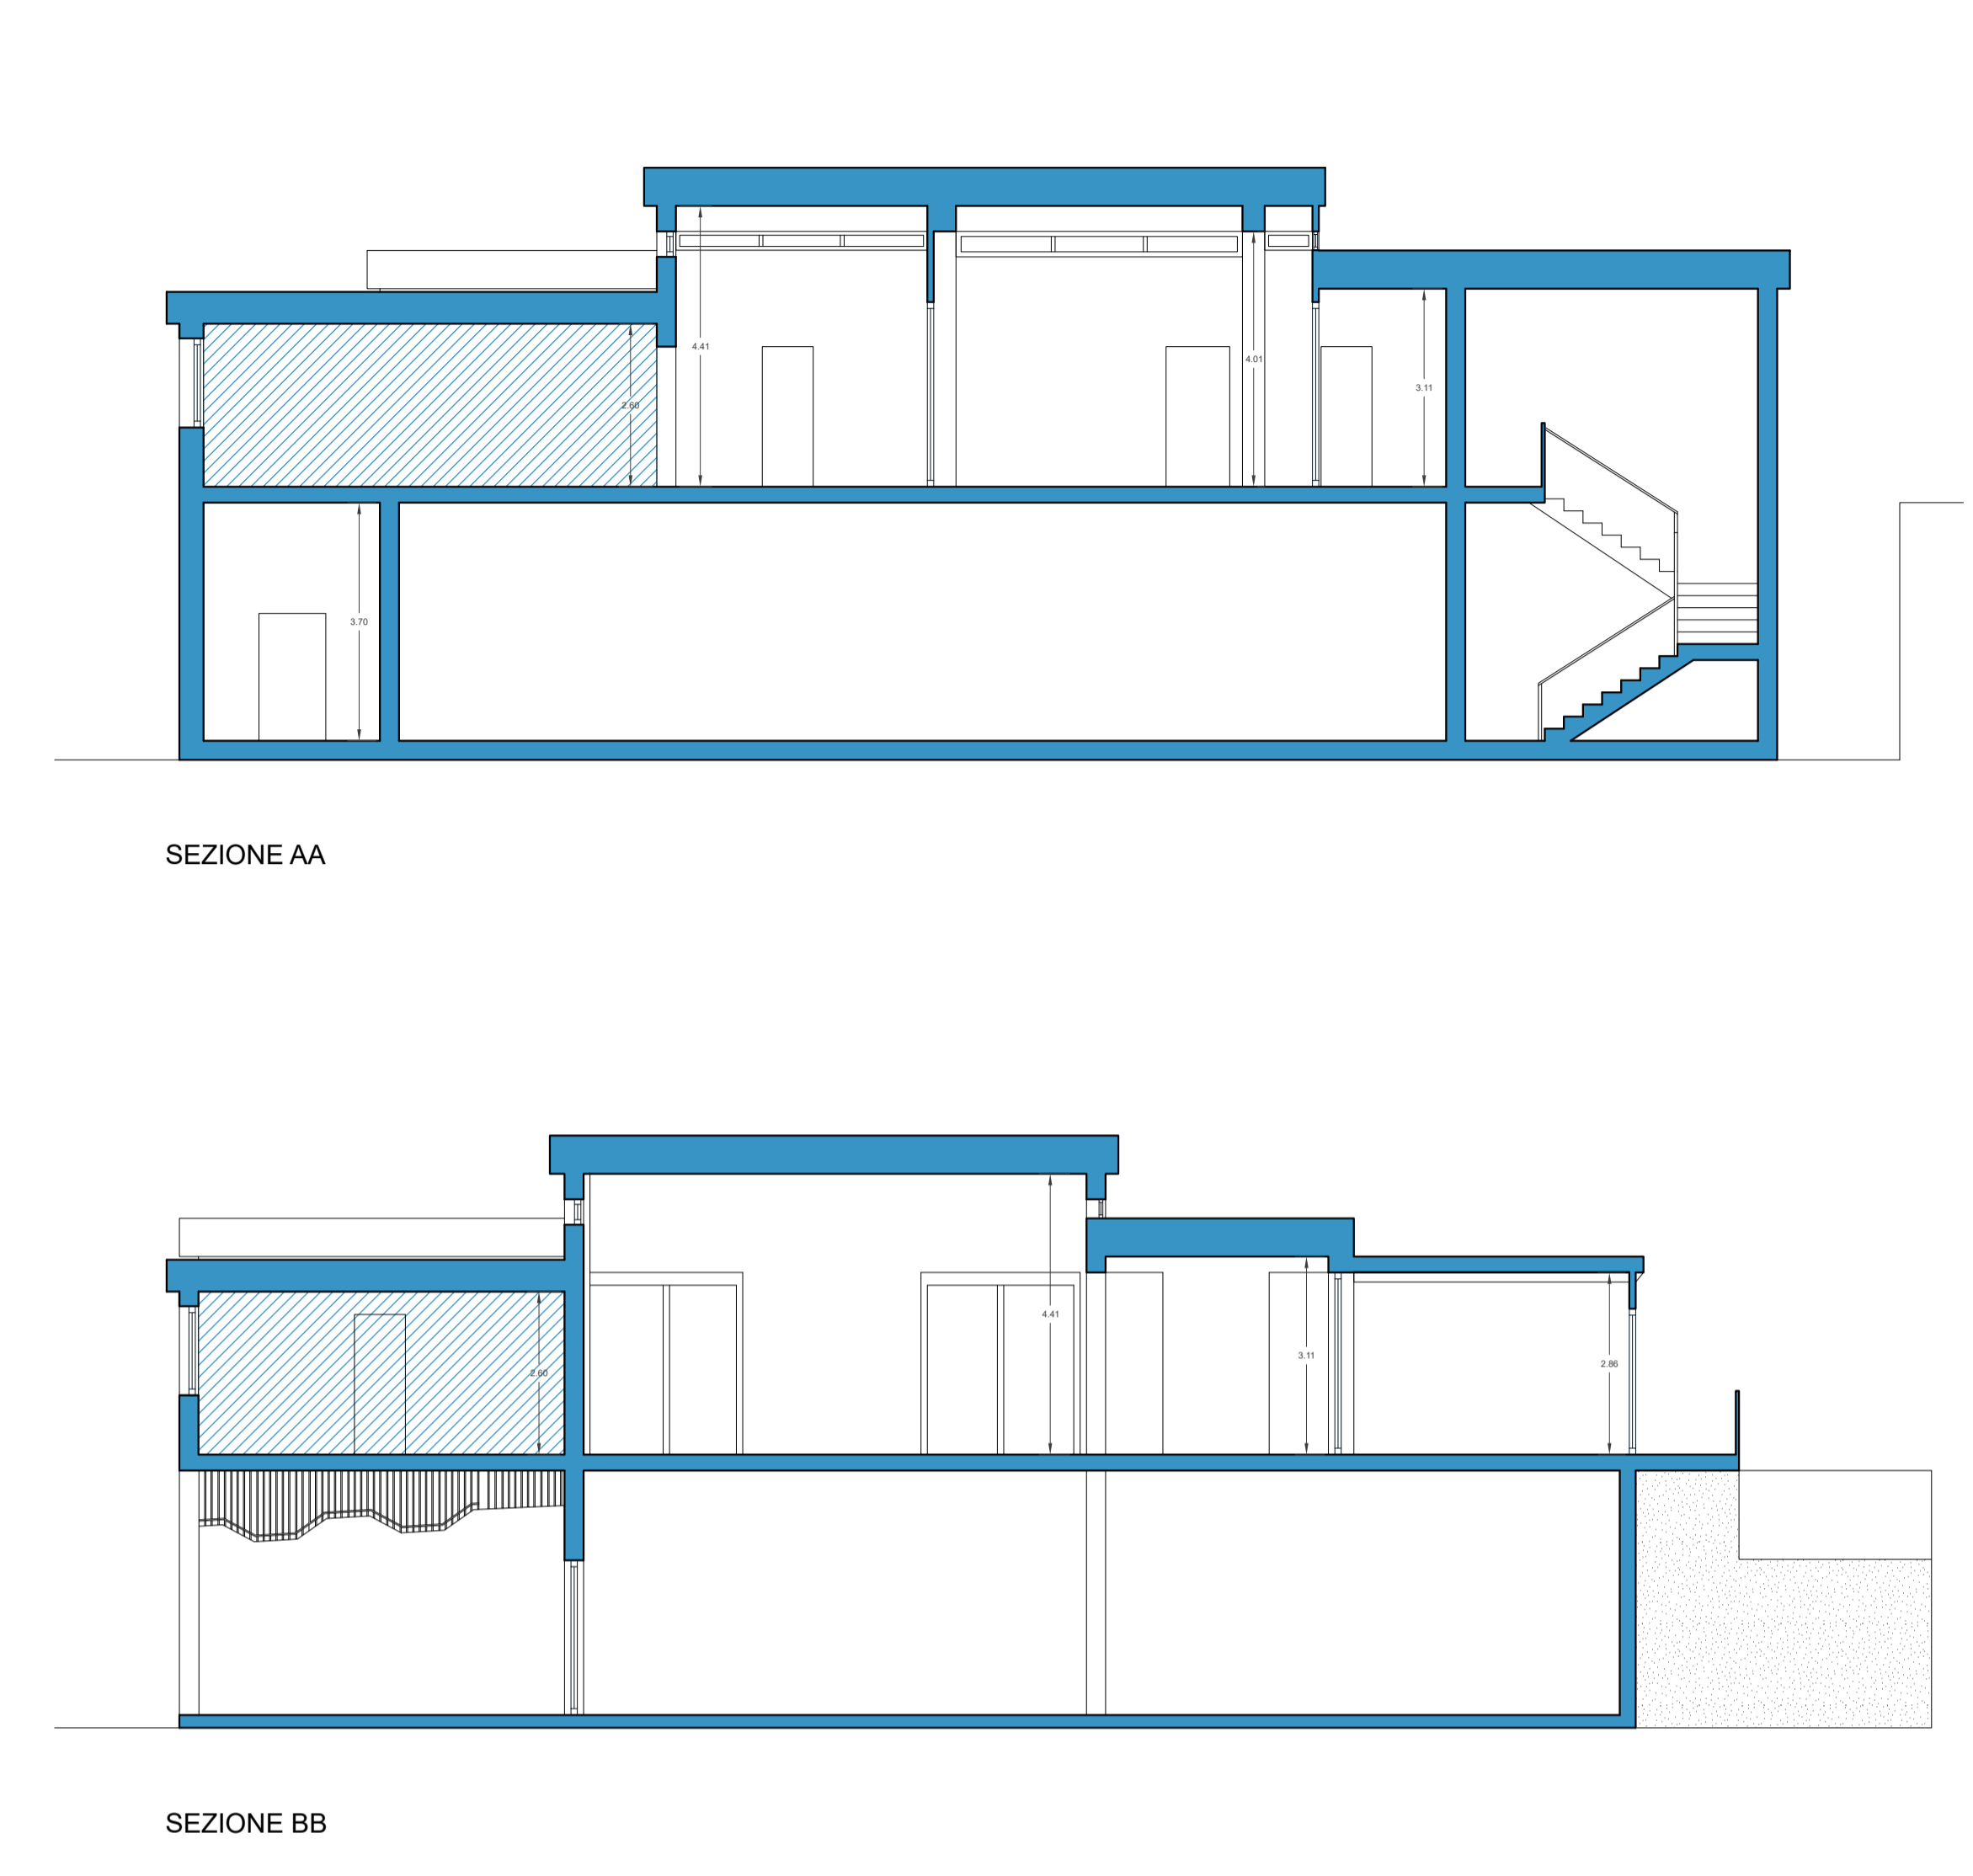

Prospetto Nord

Comune di Enna

oggetto: "FSC-Ods_ Avviso Servizi di cura prima infanzia
Intervento di ristrutturazione Edilizia - Asilo Nido Biricoccolo sito in
Contrada Ferrante - Via Civiltà del Lavoro, 2 Enna
CUPE79E19000120002 Progetto Esecutivo

ditta: Comune di Enna

elaborati: Pianta - Prospetti - Sezioni - Stato di fatto

lav. 3

scala. 1:100

progettista
coord. sicurezza
progettazione

d. dei lavori

calcolista

rup.

Arch. Ing. V. Russo Arch. Ing. V. Russo Arch. Ing. V. Russo Ing. S. Reitano

PIANTA PIANO TERRA

PIANTA PIANO PRIMO

PIANTA COPERTURA

SEZIONE AA

SEZIONE BB

Prospetto Est

Prospetto Sud

Prospetto Ovest

Prospetto Nord