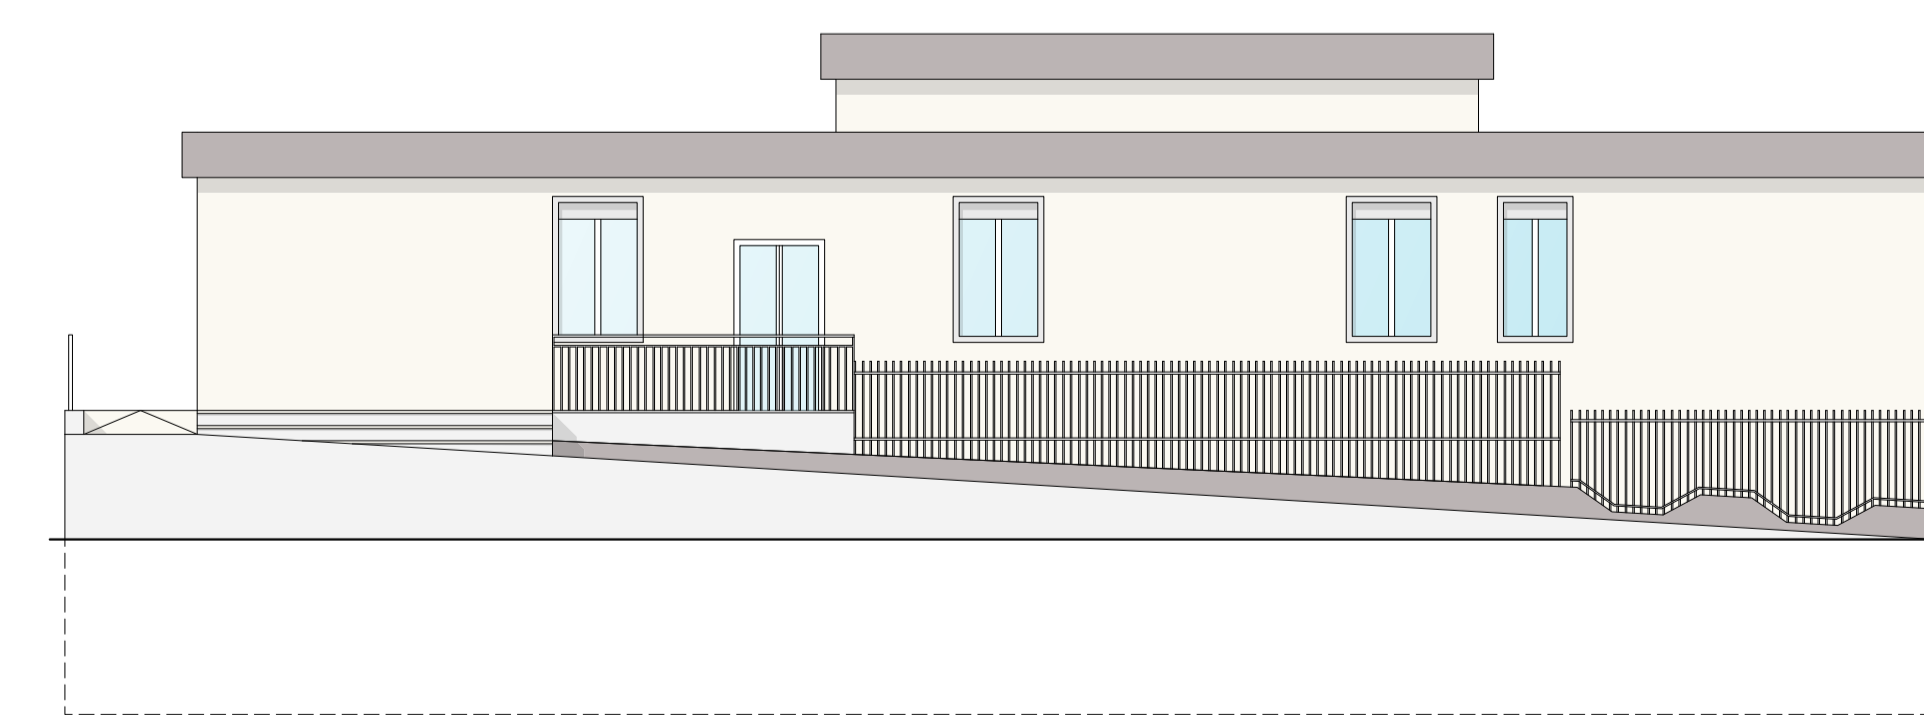

Comune di Enna

oggetto: *FSC-Ods_ Avviso Servizi di cura prima infanzia
Intervento di ristrutturazione Edilizia - Asilo Nido Biricoccolo sito in
Contrada Ferrante - Via Cività del Lavoro, 2 Enna
CUPE79E19000120002 Progetto Esecutivo

Prospetto Nord

Comune di Enna

oggetto: "FSC-Ods_ Avviso Servizi di cura prima infanzia
Intervento di ristrutturazione Edilizia - Asilo Nido Biricoccolo sito in
Contrada Ferrante - Via Civiltà del Lavoro, 2 Enna
CUPE79E19000120002 Progetto Esecutivo

Arch. Ing. V. Russo Arch. Ing. V. Russo Arch. Ing. V. Russo Ing. S. Reitano

PIANTA PIANO TERRA

PIANTA PIANO PRIMO

PIANTA COPERTURA

SEZIONE AA

SEZIONE BB

Prospetto Est

Prospetto Sud

Prospetto Ovest

Prospetto Nord