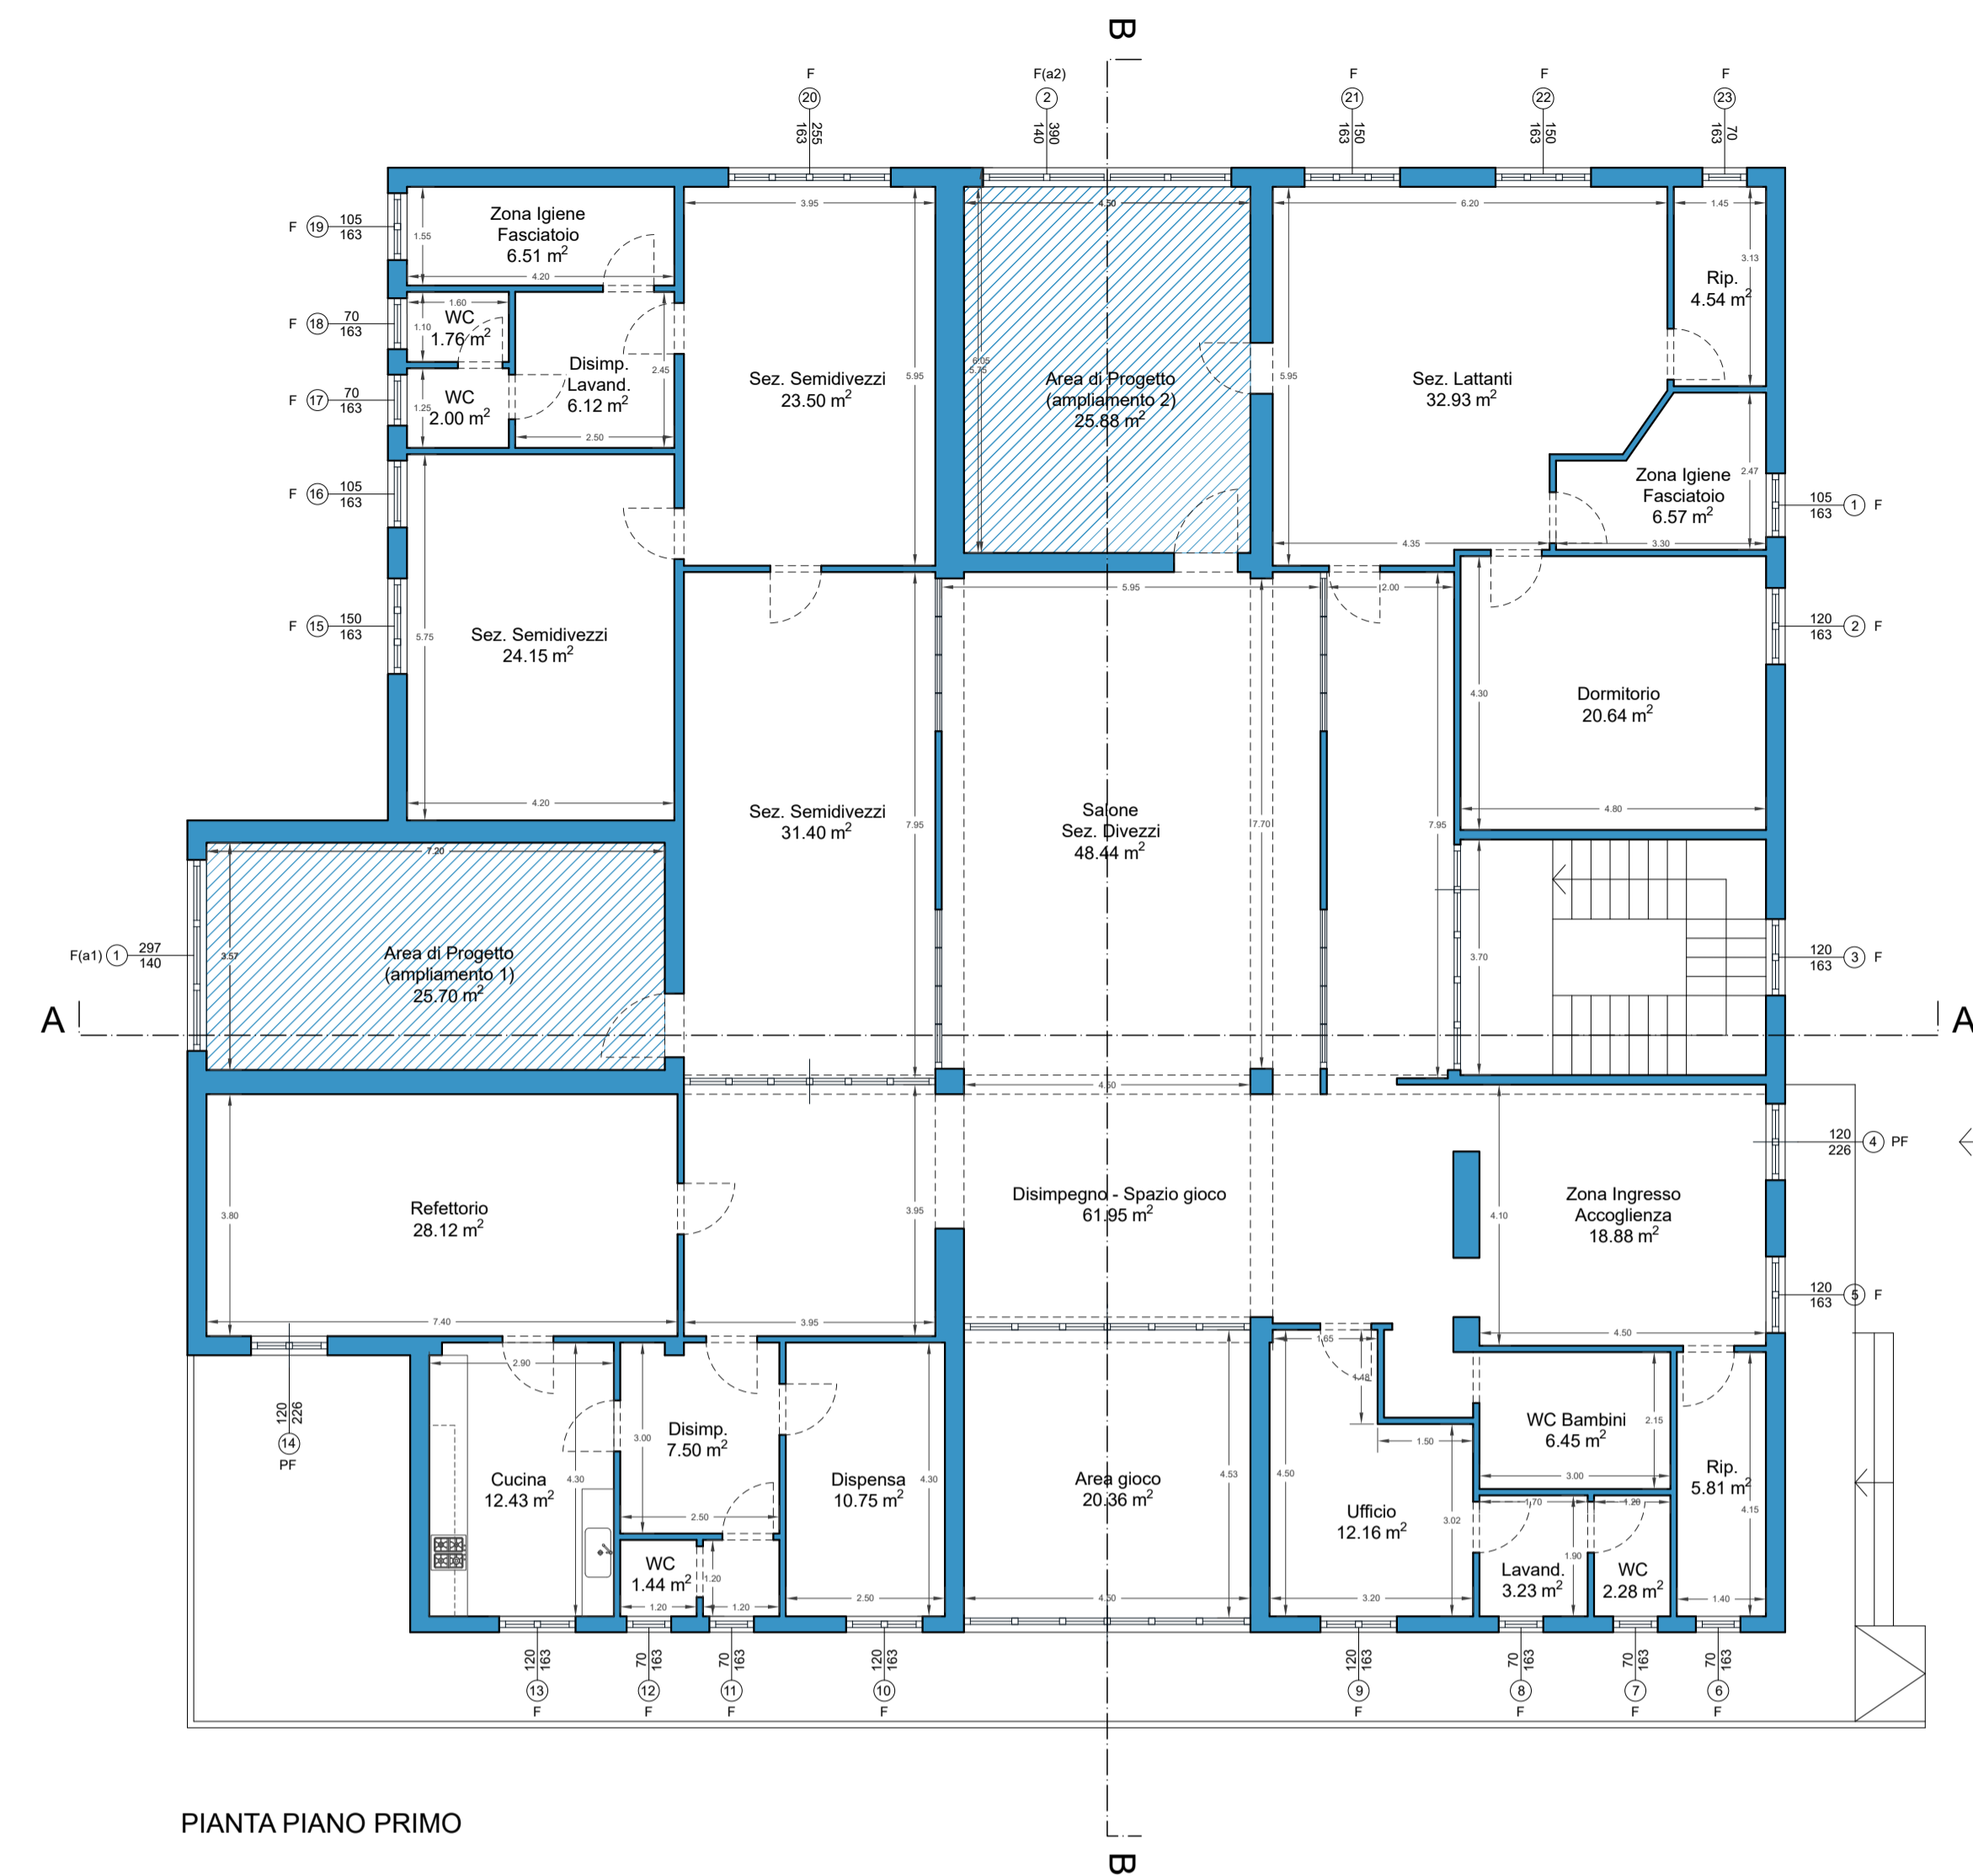

PIANTA PIANO TERRA

PIANTA PIANO PRIMO

PIANTA COPERTURA

SEZIONE AA

SEZIONE BB

Prospetto Est

Prospetto Sud

Prospetto Ovest

ditta: Comune di Enna

elaborati: Pianta - Prospetti - Sezioni - Stato di fatto

lav. 3

scala. 1:100

progettista
coord. sicurezza
progettazione

d. dei lavori

calcolista

rup.

Arch. Ing. V. Russo Arch. Ing. V. Russo Arch. Ing. V. Russo Ing. S. Reitano

PIANTA PIANO TERRA

PIANTA PIANO PRIMO

PIANTA COPERTURA

SEZIONE AA

SEZIONE BB

Prospetto Est

Prospetto Sud

Prospetto Ovest

Prospetto Nord