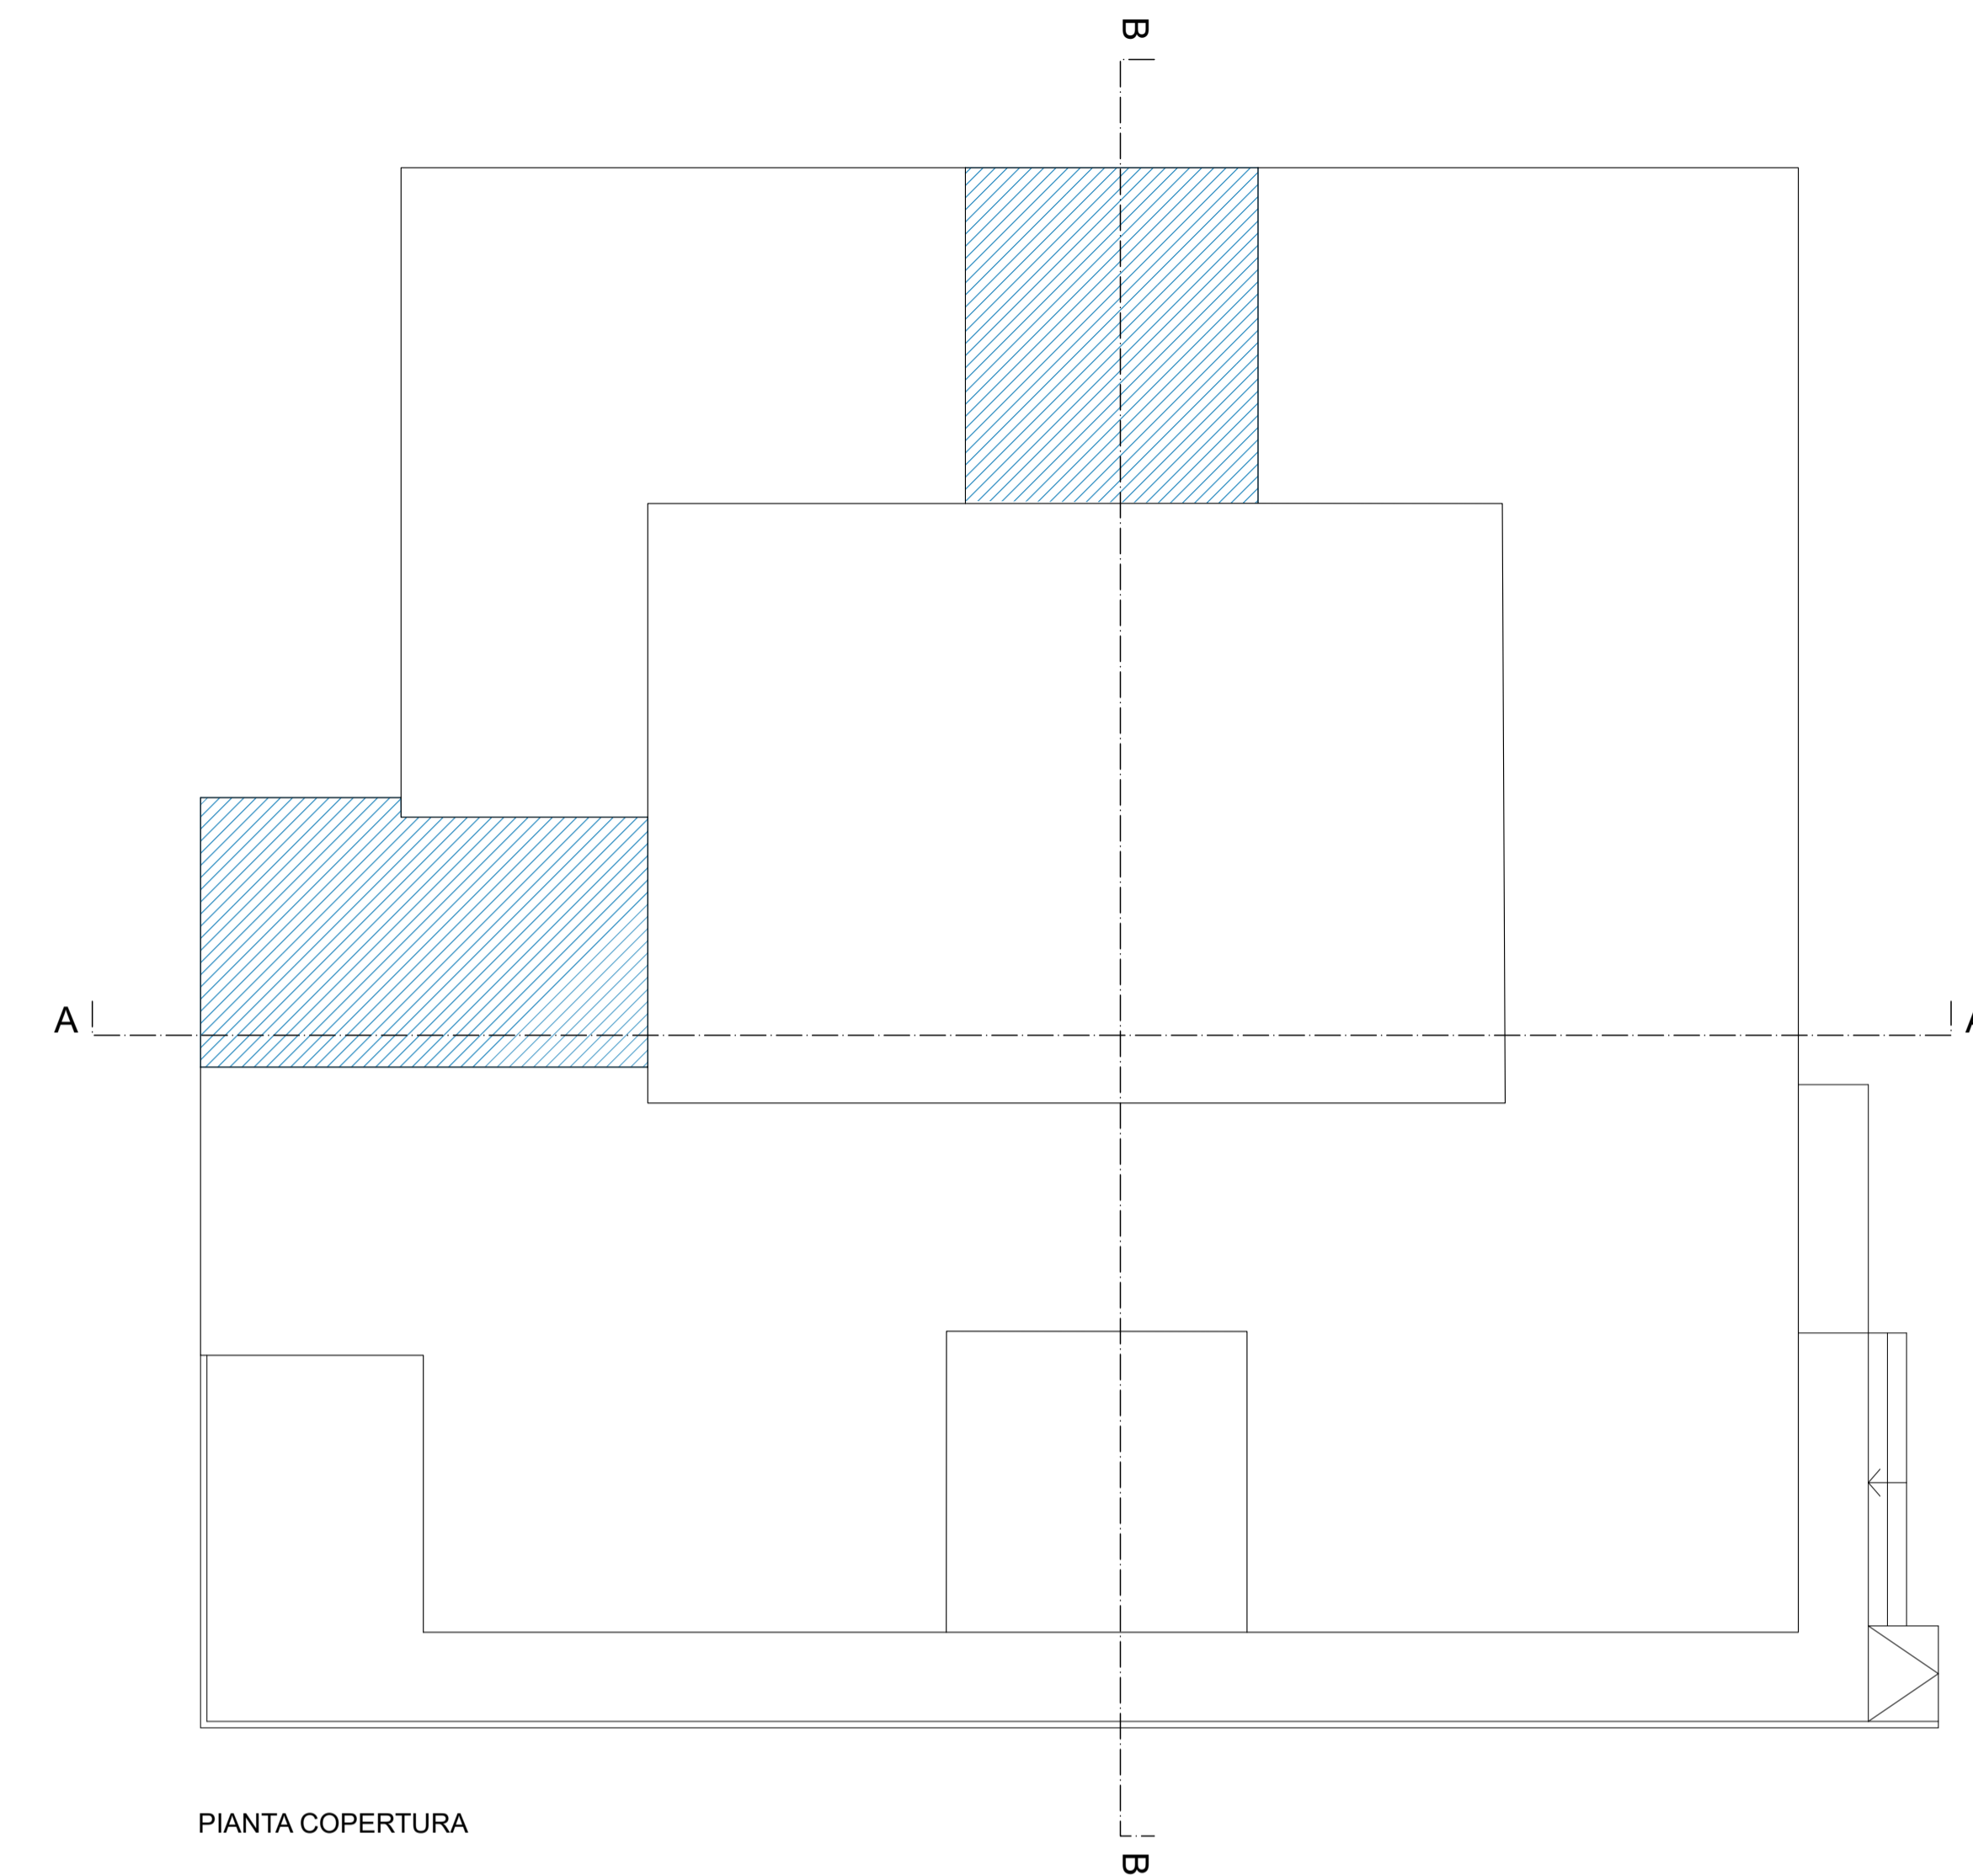

PIANTA PIANO TERRA

PIANTA PIANO PRIMO

PIANTA COPERTURA

SEZIONE AA

SEZIONE BB

Prospetto Est

Prospetto Sud

Prospetto Ovest

ditta: Comune di Enna

elaborati: Pianta - Prospetti - Sezioni - Stato di fatto

lav. 3

scala. 1:100

progettista
coord. sicurezza
progettazione

d. dei lavori

calcolista

rup.

Arch. Ing. V. Russo Arch. Ing. V. Russo Arch. Ing. V. Russo Ing. S. Reitano

PIANTA PIANO TERRA

PIANTA PIANO PRIMO

PIANTA COPERTURA

SEZIONE AA

SEZIONE BB

Prospetto Est

Prospetto Sud

Prospetto Ovest

Prospetto Nord