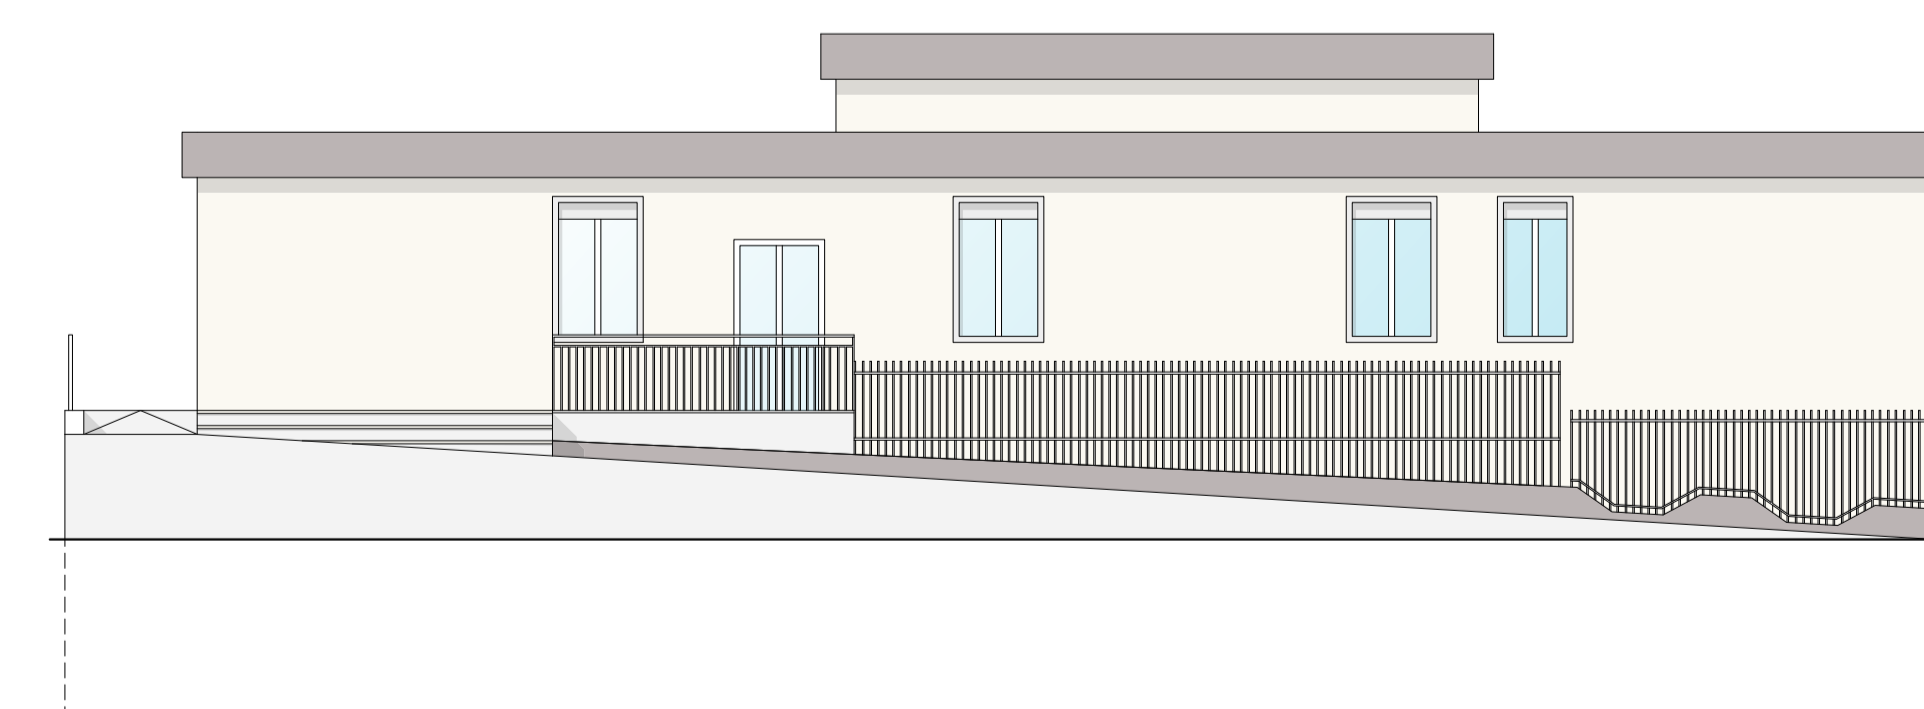

Comune di Enna

oggetto: *FSC-Ods_ Avviso Servizi di cura prima infanzia
Intervento di ristrutturazione Edilizia - Asilo Nido Biricoccolo sito in
Contrada Ferrante - Via Cività del Lavoro, 2 Enna
CUPE79E19000120002 Progetto Esecutivo

PIANTA PIANO TERRA

PIANTA PIANO PRIMO

PIANTA COPERTURA

SEZIONE AA

SEZIONE BB

Prospetto Est

Prospetto Sud

Prospetto Ovest

Prospetto Nord

Comune di Enna

oggetto: "FSC-Ods_ Avviso Servizi di cura prima infanzia
Intervento di ristrutturazione Edilizia - Asilo Nido Biricoccolo sito in
Contrada Ferrante - Via Civiltà del Lavoro, 2 Enna
CUPE79E19000120002 Progetto Esecutivo