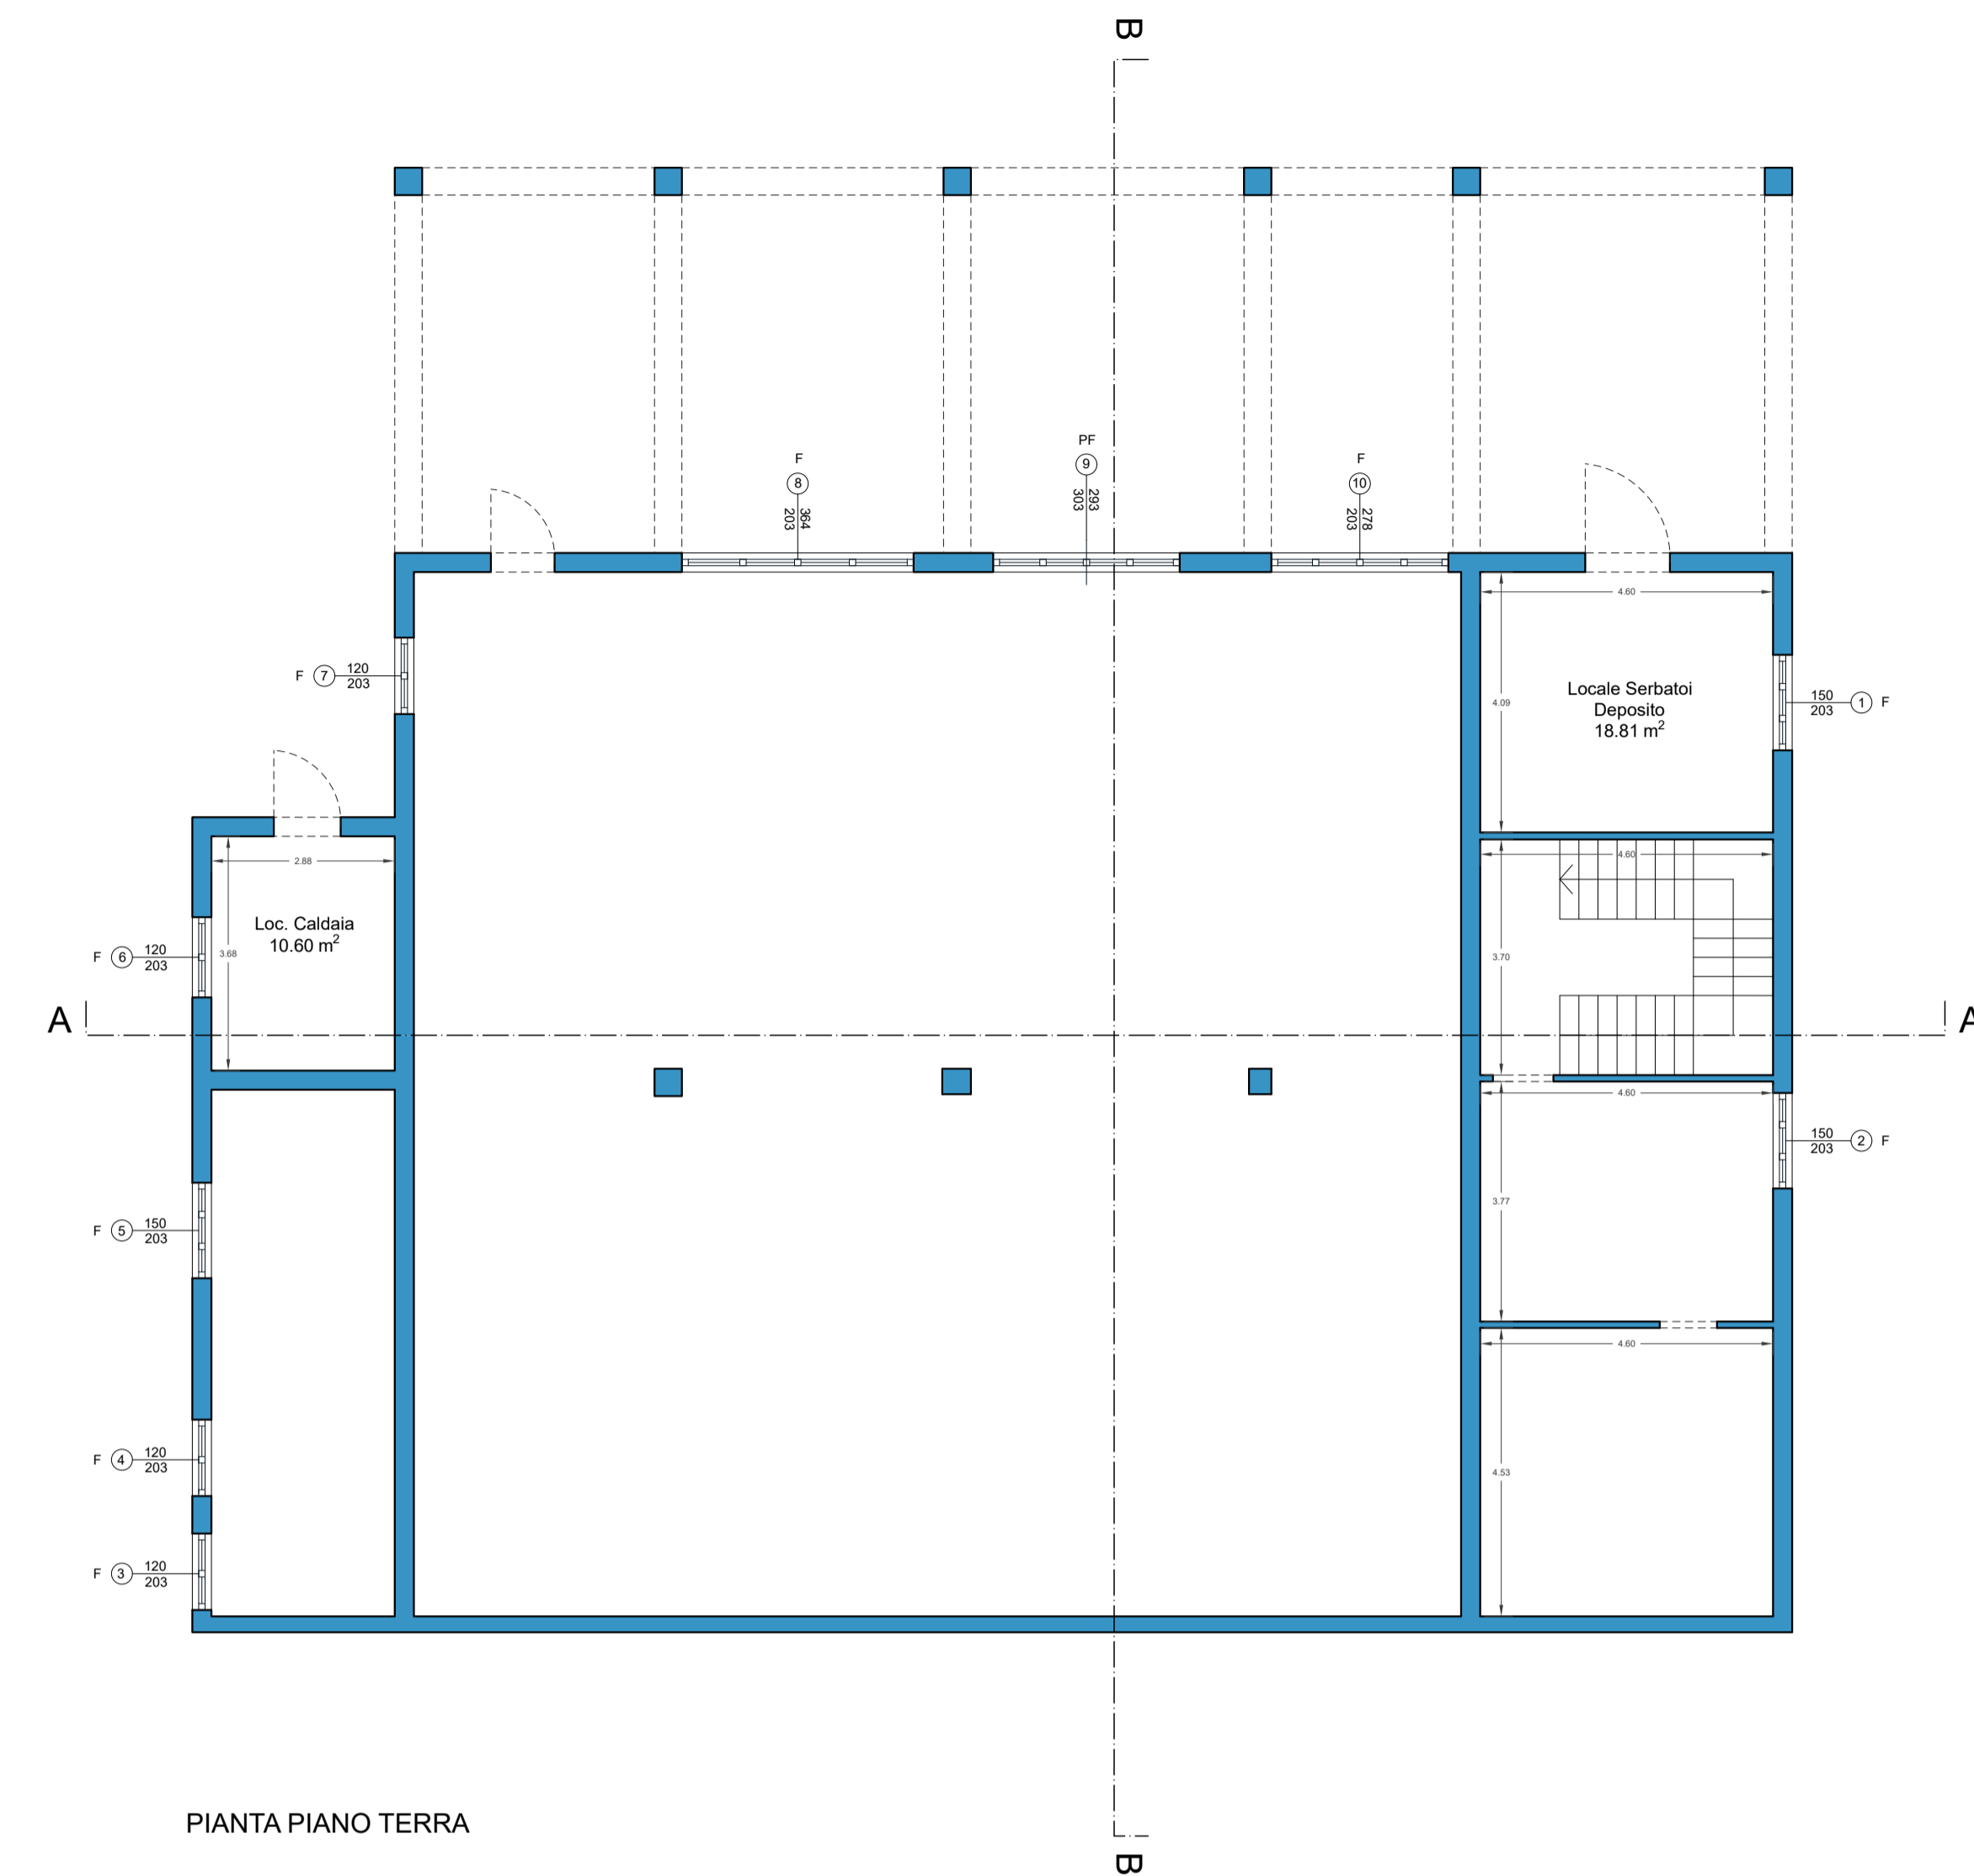

PIANTA PIANO TERRA

PIANTA PIANO PRIMO

PIANTA COPERTURA

SEZIONE AA

SEZIONE BB

Prospetto Est

Prospetto Sud

Prospetto Ovest

ditta: Comune di Enna

elaborati: Pianta - Prospetti - Sezioni - Stato di fatto

lav. 3

scala. 1:100

progettista
coord. sicurezza
progettazione

d. dei lavori

calcolista

rup.

Arch. Ing. V. Russo Arch. Ing. V. Russo Arch. Ing. V. Russo Ing. S. Reitano

PIANTA PIANO TERRA

PIANTA PIANO PRIMO

PIANTA COPERTURA

SEZIONE AA

SEZIONE BB

Prospetto Est

Prospetto Sud

Prospetto Ovest

Prospetto Nord